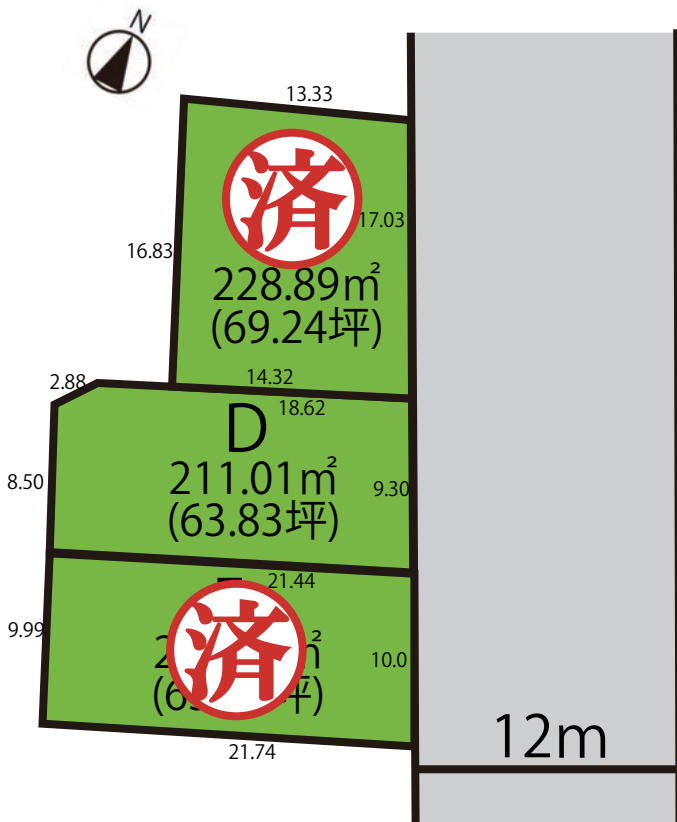

UNITE TOWN 山形市瀬波1丁目

ユニテタウン

No.	面積(m ²)	面積(坪)	価格(万円)
済	228.89	69.24	
D	211.01	63.83	850
済	215.97	65.33	

【物件概要】

- ◆所在地/山形市瀬波1丁目
- ◆学区/金井小・金井中
- ◆交通/山交バス「陣場東バス停」
停歩約1分
- ◆地目/宅地
- ◆用途地域/第一種住居地域
- ◆取引態様/売主
- ◆建ぺい率/60% ◆容積率/200%
- ◆備考/建築条件付※